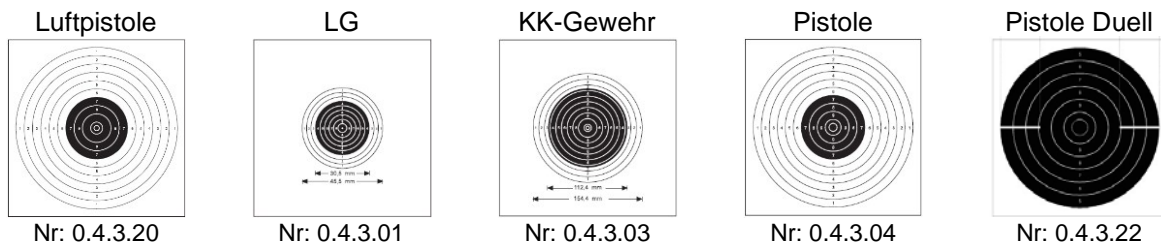

Terminkalender 2021

Vereinsmeisterschaften 2022

Kurzwaffe

Nr.	Disziplin	Kaliber	Bedingung	Scheibe Nr.	Uhrzeit	Datum
2.10	Luftpistole	4,5mm	40	0.4.3.20	18 Uhr	08.09.21
2.30	OSP	.22 LFB	4 x 5 je 8sek. 4 x 5 je 6sek. 4 x 5 je 4sek.	0.4.3.22	18 Uhr	30.11.21
2.40	Sportpistole	.22 LFB	30 Präzi 30 Duell	0.4.3.04 0.4.3.22	18 Uhr	15.09.21
2.45	Zentralfeuerpistole	.30-.38	30 Präzi 30 Duell	0.4.3.04 0.4.3.22	18 Uhr	22.09.21
2.53	Gebrauchspistole	9mm Luger	4x5 je 150sek. 4x5 je 20sek.	0.4.3.04 0.4.3.22	18 Uhr	29.09.21
2.55	Gebrauchsrevolver	.357 Mag.	4x5 je 150sek. 4x5 je 20sek	0.4.3.04	11 Uhr	12.09.21
2.58	Gebrauchsrevolver	.44 Mag.	4x5 je 150sek. 4x5 je 20sek	0.4.3.04 0.4.3.22	11 Uhr	19.09.21
2.59	Gebrauchspistole	.45 ACP	4x5 je 150sek. 4x5 je 20sek	0.4.3.04 0.4.3.22	11 Uhr	26.09.21
2.60	Standardpistole	.22 LFB	4 x 5 je 150sek. 4 x 5 je 20sek. 4 x 5 je 10sek.	0.4.3.04	18 Uhr	06.10.21
2.90	NDSB-Pistole	.38-.45	Q: 2x10 je 150sek. F: 1x5 in 10 Sek.	Q: 5er Ring F: Herdplatte	11 Uhr	10.10.21

Langwaffe

Nr.	Disziplin	Kaliber	Bedingung	Scheibe Nr.	Uhrzeit	Datum
1.11	LG- Auflage DSB	4,5mm	40	0.4.3.01	19 Uhr	08.09.21
1.41	KK-Auflage DSB	.22 LFB	30	0.4.3.03	19 Uhr	15.09.21
9.10	LG-Auflage NDSB	4,5mm	30	0.4.3.01	19 Uhr	22.09.21
9.40	KK-Auflage NDSB	.22 LFB	30	0.4.3.03	19 Uhr	29.09.21

Spiegel

Geschossen wird an den bekannten, ausgehängten Schießzeiten unter Anwesenheit des Schützenmeisters oder seiner Stellvertreter.

gez. der Schützenmeister